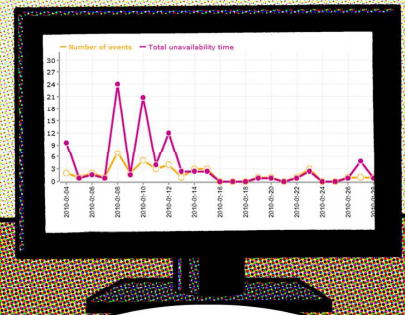

A MOGŁO BYĆ ZUPEŁNIE INACZĘJ...

W TYM SAMYM ŁŁAMKU SEKUNDY

TYMCZASEM...

Twoja strona jest niedostępna!

NAPRAWIE TO.

NATYCHMIAST

PONIEDZIAŁKOWY PORANEK W BIURZE

W OSTATNIM MIESIACU DOSTĘPNOŚĆ NASZEGO SERWERA BYŁA PONIŻEJ 98%. NALEŻY SIĘ NAM REKOMPENSATA.